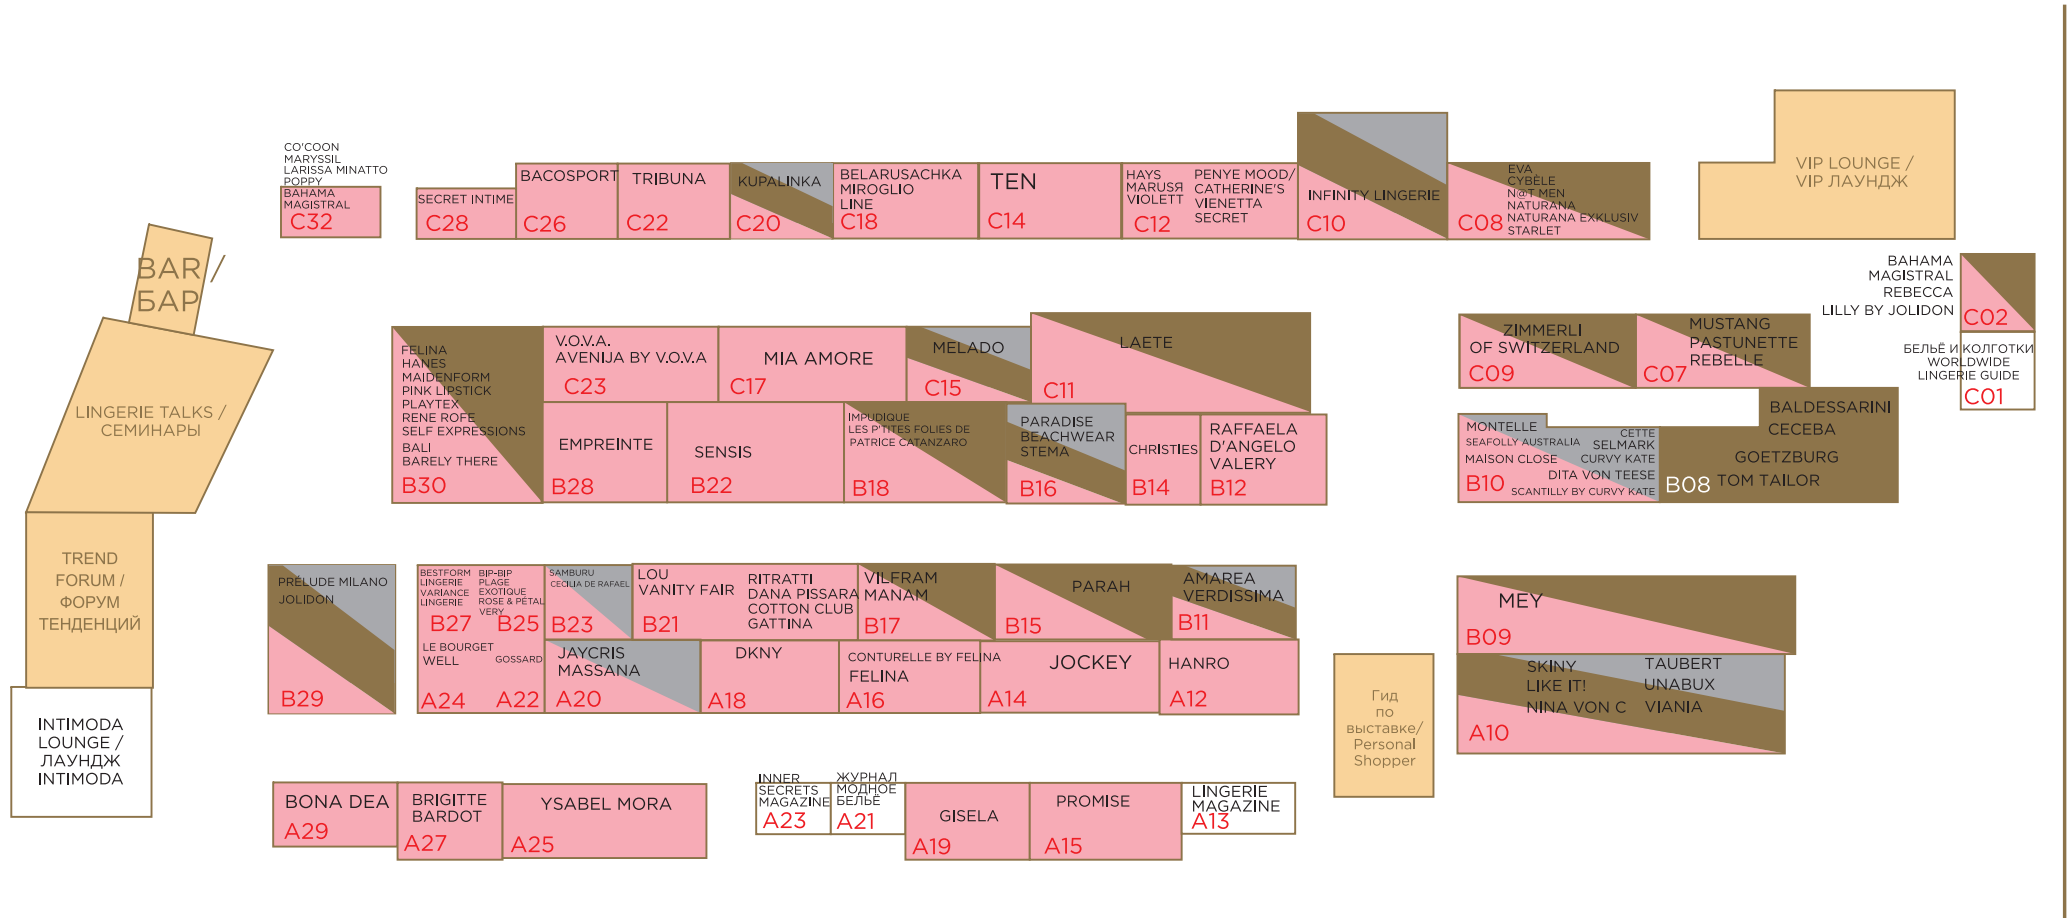

# ПЛАН ПАВИЛЬОНА 24

## EXHIBITION FLOORPLAN HALL 24

- Women lingerie/Женский ассортимент
- Men underwear/Мужской ассортимент
- Kids underwear/Детский ассортимент
- Services for visitors/Услуги для посетителей
- Press / Пресса

↑  
**Вход**  
**Entrance**

**CATERINA**  
GROUP

Hanro	A12
Jockey	A14
Felina Conturelle by Felina	A16
DKNY	A18